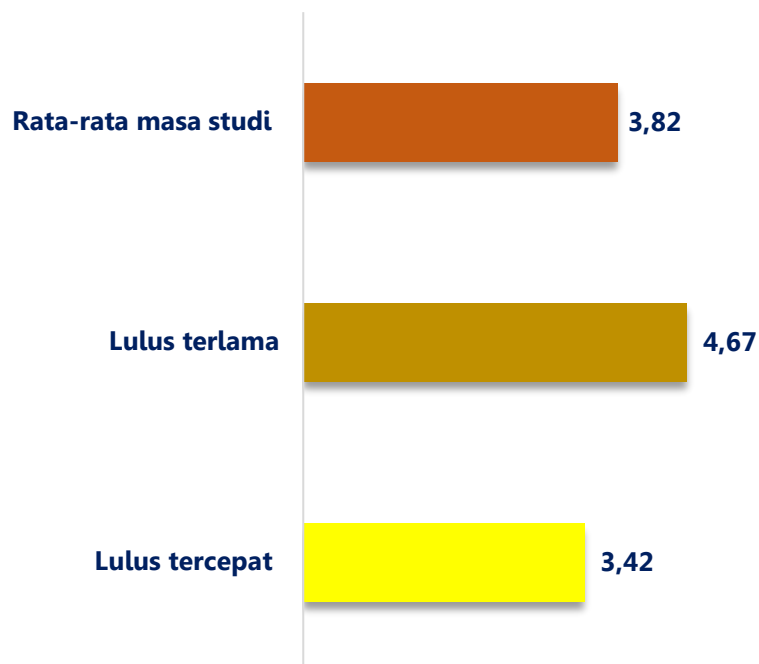

Rerata Masa Studi Lulusan (Tahun)

Lama masa studi lulusan juga tidak mengandalkan data isian responden, melainkan menggunakan sistem informasi akademik yang terverifikasi di lingkungan IAIN Syaikh Abdurrahman Siddik Bangka Belitung. Rerata masa studi lulusan keseluruhan yaitu 3,82 tahun. Dengan demikian, dapat disimpulkan bahwa sepanjang dua angkatan lulusan, rerata masa studi mahasiswa <4 tahun, dapat dianggap **lulus tepat waktu**.